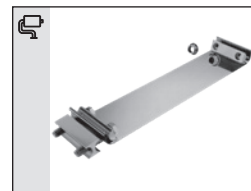

EASYSEAL

¿Tiene alguna pregunta o necesita asistencia personalizada?
No dude en ponerse en contacto con nuestro equipo de recambios para automóviles.
Teléfono de atención al cliente +44 1635 574 005
Visite nuestra página web para obtener más información sobre nuestros productos de recambios para automóviles: norma-aftermarket.com