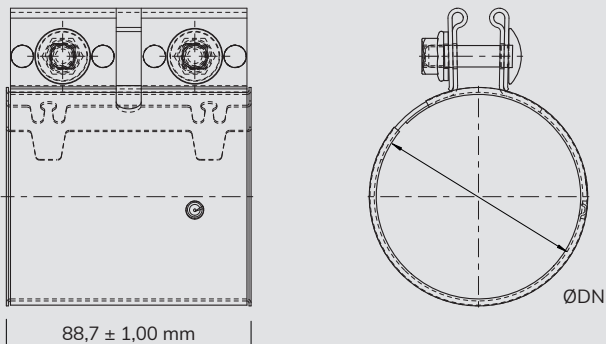

NORMACONNECT® EuroCoupler

Aplicaciones

El EuroCoupler es un conector ligero para las secciones central y trasera de sistemas de escape de automóviles y camiones.

Material

Grupo	W3
Ancho	1.4509 / 441SS
Manguito	1.4509 / 441SS
Perno	Acero al carbono
Arandela	Acero al carbono
Tuerca	Acero al carbono

Referencia	Descripción	ØDN (mm)	Cantidad del embalaje (uds.)
0367 6005 040	EUROCOUPLER 40-441/88	40	25
0367 6009 045	EUROCOUPLER 45-441/88	45	25
0367 6010 050	EUROCOUPLER 50-441/88	50	25
0367 6008 055	EUROCOUPLER 55-441/88	55	25
0367 6011 060	EUROCOUPLER 60-441/88	60	25
0367 6022 065	EUROCOUPLER 65-441/88	65	25
0367 6033 070	EUROCOUPLER 70-441/88	70	25

NORMACONNECT® EuroCoupler forma parte de un amplio catálogo. ¡Descubra más!

Ventajas técnicas

- ✓ Ofrece una unión mantenible, sin deformación permanente de las secciones del escape
- ✓ Unidad premontada para una instalación sencilla y fiable
- ✓ Capacidad superior de carga de sujeción

¿Tiene alguna pregunta o necesita asistencia personalizada?
No dude en ponerse en contacto con nuestro equipo de recambios para automóviles.
Teléfono de atención al cliente +44 1635 574 005
Visite nuestra página web para obtener más información sobre nuestros productos de recambios para automóviles: norma-aftermarket.com