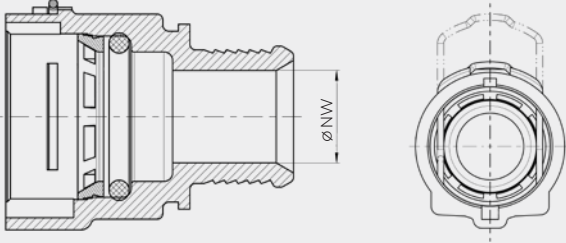

NORMAQUICK® PS3