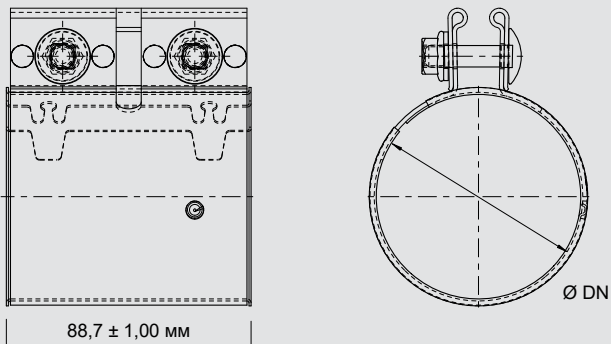

NORMACONNECT® EuroCoupler

Применение

EuroCoupler — это легкий соединитель для задней и центральной части выхлопных систем легковых и грузовых автомобилей.

Материал

Группа	W3
Лента	1.4509/441SS
Втулка	1.4509/441SS
Болт	Углеродистая сталь
Шайба	Углеродистая сталь
Гайка	Углеродистая сталь

Номер детали	Описание	Ø DN (мм)	Кол-во в упаковке (шт.)
0367 6005 040	EUROCOUPLER 40-441/88	40	25
0367 6009 045	EUROCOUPLER 45-441/88	45	25
0367 6010 050	EUROCOUPLER 50-441/88	50	25
0367 6008 055	EUROCOUPLER 55-441/88	55	25
0367 6011 060	EUROCOUPLER 60-441/88	60	25
0367 6022 065	EUROCOUPLER 65-441/88	65	25
0367 6033 070	EUROCOUPLER 70-441/88	70	25

NORMACONNECT® EuroCoupler является частью обширного ассортимента. Узнайте больше!

Технические преимущества

- ✓ Обеспечивает удобное в обслуживании соединение — без необратимой деформации выхлопных патрубков
- ✓ Предварительно собранный блок — простой и надежный монтаж
- ✓ Превосходная нагрузочная способность зажима

Возникли вопросы или требуется персональная консультация?

Обращайтесь к нашим специалистам в области послепродажного обслуживания автотранспорта!
Горячая линия +7 8482 635 698
Посетите наш сайт, чтобы узнать больше о наших продуктах для послепродажного обслуживания автотранспорта: norma-aftermarket.com