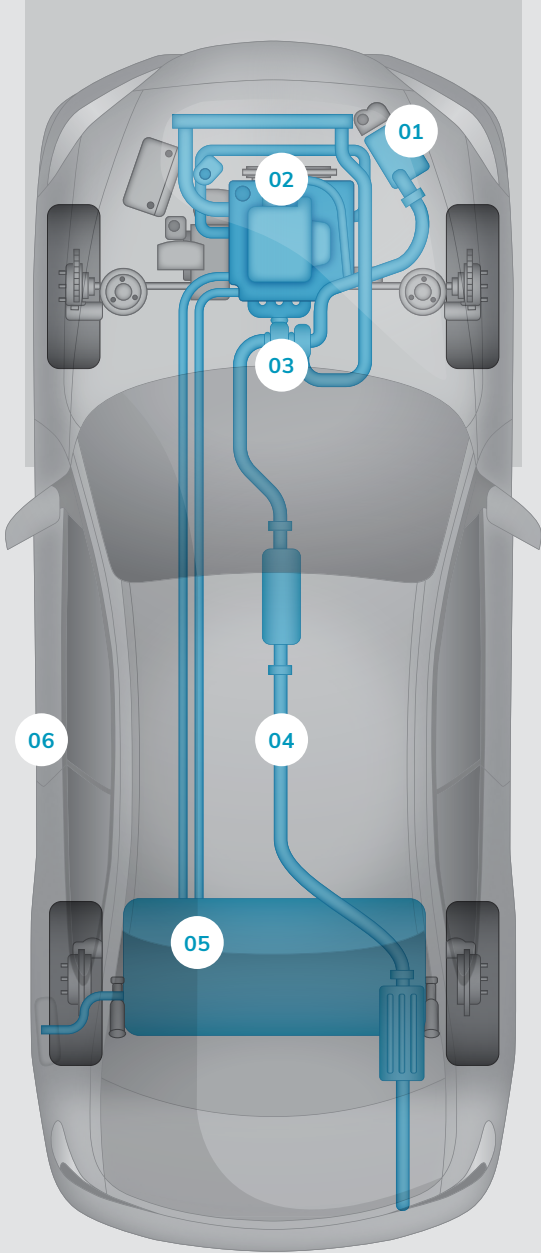

Otomobildeki her bağlantı için %100 kalite

01. Intercooler hortumu hava girişi

Hava emme ve endüksiyon sistemi söz konusu olduğunda, olası sızıntıları en aza indiren ve dar motor bölmesi gibi zorlu alanlarda bile kolayca monte edilebilen hafif bağlantı parçaları sunuyoruz.