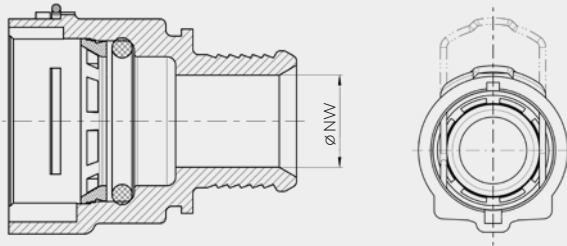

NORMAQUICK® PS3