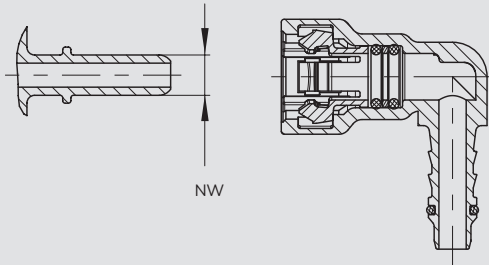

NORMAQUICK® S

Anwendungen

NORMAQUICK® S-Steckverbindungen eignen sich ideal zum Verbinden von Kraftstoffleitungen. Sie sind für den Anschluss an weltweit standardisierte Anschlussstutzen nach den SAEJ2044-Richtlinien vorgesehen.

Material

Gehäuse:	PA12-GF50
Haltebügel:	PA12-GF30
O-Ringe:	Im Gehäuse: FPM und FVMQ; am Stutzen: FPM

Artikelnummer	Bezeichnung	Ø NW*	Verpackungsmenge (Stk.)
0715 6002 006	S NW 1/4" - 1/4" - 0°	1/4"	100
0715 6001 006	S NW 1/4" - 1/4" - 90°	1/4"	100
0715 6103 008	S NW 5/16" - 5/16" - 0°	5/16"	100
0715 6555 008	S NW 5/16" - 5/16" - 90°	5/16"	100
0715 6509 008	S NW 5/16" - 6 mm - 0°	5/16"	100
0715 6511 008	S NW 5/16" - 6 mm - 90°	5/16"	100
0715 6501 008	S NW 8 mm - 6 mm - 0°	8 mm	100
0715 6502 008	S NW 8 mm - 6 mm - 90°	8 mm	100
0715 6550 010	S NW 3/8" - 6 mm - 0°	3/8"	100
0715 6510 010	S NW 3/8" - 6 mm - 90°	3/8"	100
0715 6509 010	S NW 3/8" - 5/16" - 0°	3/8"	100
0715 6519 010	S NW 3/8" - 5/16" - 90°	3/8"	100
0715 6701 010	S NW 9,89 mm - 8 mm - 0°	9,89 mm	100
0715 6702 010	S NW 9,89 mm - 8 mm - 90°	9,89 mm	100
0715 6595 012	S NW 1/2" - 10 mm - 0°	1/2"	100
0715 6596 012	S NW 1/2" - 10 mm - 90°	1/2"	100
0715 6506 012	S NW 1/2" - 12 mm - 0°	1/2"	50
0715 6507 012	S NW 1/2" - 12 mm - 90°	1/2"	100
0715 6501 016	S NW 5/8" - 5/8" - 0°	5/8"	100
0715 6502 016	S NW 5/8" - 5/8" - 90°	5/8"	100

* NW (Nennweite): Durchmesser des Anschlussstutzens

Weitere Vorteile

- ✓ Kompakte Bauweise ermöglicht die Montage bei engen Platzverhältnissen
- ✓ Kein Montagewerkzeug erforderlich