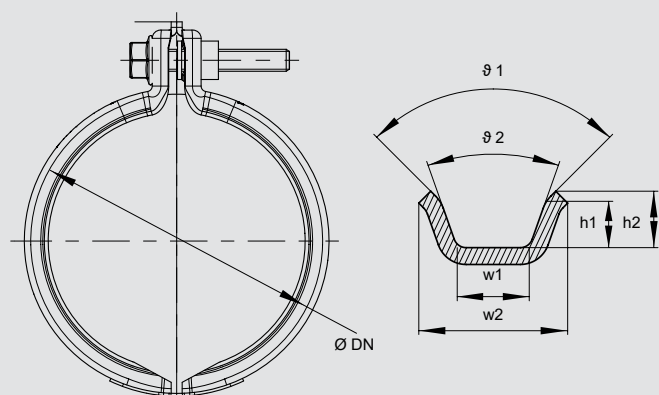

NORMACONNECT® VPP Bridge

Применение

NORMACONNECT® VPP Bridge используется в различных сегментах выхлопных систем, а также в системах турбонаддува. Предназначен для простой и быстрой установки и больших усилий зажатия.

Материалы

Группа:	WS
Профиль:	1.4571/SUS 316TI
Винт:	A2-70
Гайка:	A2
Пружина:	1.4310/SUS 301 или 1.4828/SUS 309

Номер детали	Описание	Ø DN (мм)	Кол-во в упаковке (шт.)	Размеры профиля					
				w1 (мм)	w2 (мм)	h1 (мм)	h2 (мм)	Ø 1	Ø 2
0168 0000 079	VPP Bridge 079	79	25	8,55	17,15	5,5	6,7	39°	90°
0168 0000 083	VPP Bridge 083	83	25	8,55	17,15	5,5	6,7	39°	90°
0168 0000 086	VPP Bridge 086	86	25	8,55	17,15	5,5	6,7	39°	90°
0168 0000 094	VPP Bridge 094	94	25	8,55	17,15	5,5	6,7	39°	90°
0168 0000 096	VPP Bridge 096	96	25	8,55	17,15	5,5	6,7	39°	90°
0168 0000 098	VPP Bridge 098	98	25	8,55	17,15	–	6,0	40°	–
0168 0000 101	VPP Bridge 101	101	25	8,55	17,15	5,8	7,2	39°	90°
0168 0000 107	VPP Bridge 107	107	25	8,55	17,15	5,5	6,7	39°	90°
0168 0000 113	VPP Bridge 113	113	25	8,55	17,15	5,5	6,7	39°	90°
0168 0000 120	VPP Bridge 120	120	25	8,55	17,15	5,5	6,7	39°	90°
0168 0000 138	VPP Bridge 138	138	25	8,55	17,15	5,3	6,7	39°	90°

Еще больше преимуществ

- ✓ Отсутствие верхней ленты позволяет уменьшить перепад температур и стоимость хомута
- ✓ Подвижная гайка может перемещаться вдоль оси винта, что приводит к снижению влияния допусков при затягивании

NORMACONNECT® VPP Bridge является частью обширного ассортимента. Узнайте больше!