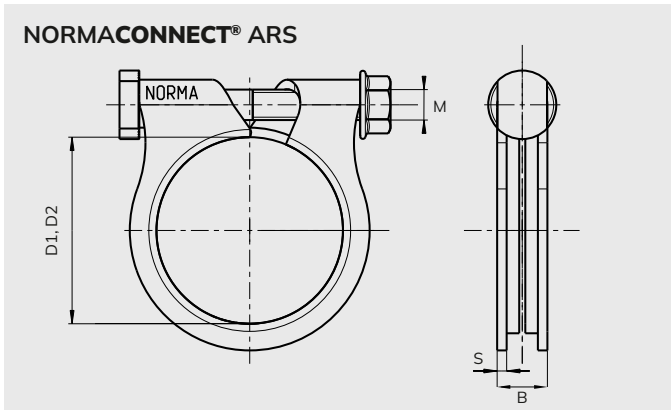

NORMACONNECT® ARS

Sichere und zuverlässige Verbindung von ineinandergesteckten Rohren

- ✓ Aus einem Stück gefertigt
- ✓ Konstante Kontaktfläche zum Rohr
- ✓ Gleichmäßiger Anpressdruck am gesamten Rohrumfang
- ✓ Keine Gefahr einer asymmetrischen Rohrdeformation

Lufteinlass & Ladeluft

Abgasanlagen

Kühlsysteme

Kraftstoff- & Ölsysteme

Turboladeranbindungen

Allgemeine Befestigungen

Anwendungen

NORMACONNECT® ARS eignet sich insbesondere für Verbindung von Abgasrohren und Schalldämpfern in der Automobilindustrie. Die Abgasrohrschelle findet auch Anwendung im Motorenbau.

Material

Werkstoffe W1 (W2, W4, W5 auf Anfrage)

Artikelnummer	Bezeichnung	Spannbereich Ø D1 – D2 (mm)	S	B	Empfohlenes Anzugsdrehmoment	Verpackungsmenge (Stk)
0151 8939 027	ARS-M8-27-1,5 W1	24 – 27	1,5	10,4	8 – 10 Nm	100
0151 8939 033	ARS-M8-33-1,5 W1	30 – 33	1,5	10,4		100
0151 8940 036	ARS-M8-36-2,0 W1	33 – 36	2,0	12,8	10 – 15 Nm	100
0151 8940 040	ARS-M8-39,5-2,0 W1	36,5 – 39,5	2,0	12,0		100
0151 8940 042	ARS-M8-42-2,0 W1	39 – 42	2,0	12,8		100
0151 8941 045	ARS-M8-45-2,5 W1	42 – 45	2,5	13,6		100
0151 8941 046	ARS-M8-46-2,5 W1	43 – 46	2,5	12,8	15 – 20 Nm	100
0151 8941 047	ARS-M8-47-2,5 W1	44 – 47	2,5	13,6		100
0151 8941 048	ARS-M8-48-2,5 W1	45 – 49	2,5	13,2		100
0151 8941 049	ARS-M8-49-2,5 W1	45 – 49	2,5	13,2		100
0151 8941 505	ARS-M8-50,5-2,5 W1	51 – 54	2,5	13,2		100
0151 8941 051	ARS-M8-51-2,5 W1	48 – 51	2,5	13,2		100
0151 8941 054	ARS-M8-54-2,5 W1	51 – 54	2,5	13,2		100
0151 8941 055	ARS-M8-55-2,5 W1	52 – 55	2,5	13,6		100
0151 8941 058	ARS-M8-58-2,5 W1	61 – 64	2,5	13,2		100
0151 8941 064	ARS-M8-64-2,5 W1	63 – 66	2,5	13,2		100
0151 8941 071	ARS-M8-71-2,5 W1	68 – 71	2,5	13,2	100	

Weitere Vorteile

- ✓ M8-, M10- und M12-Schrauben als Alternativen erhältlich
- ✓ Geeignet für große Temperaturschwankungen
- ✓ Sehr geringes Gewicht bei guter Dichtwirkung

NORMACONNECT® ARS ist Teil eines breiten Produktportfolios. Entdecken Sie mehr!