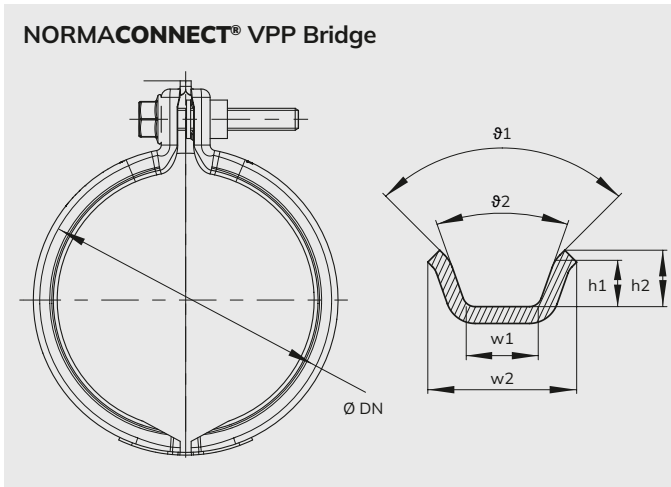

NORMACONNECT® VPP Bridge

Hohe Widerstandsfähigkeit bei extremen Temperaturen von bis zu 1.050 °C

- ✓ Für höhere Betriebstemperaturen als herkömmliche Profilschellen geeignet
- ✓ Schnelle und einfache Montage dank Federbrücke
- ✓ Besonders hohe Spannkraft
- ✓ Minimaler Platzbedarf bei der Montage

 Lufteinlass & Ladeluft

 Abgasanlagen

 Kühlsysteme

 Kraftstoff- & Ölsysteme

 Turboladeranbindungen

 Allgemeine Befestigungen

Anwendungen

Die NORMACONNECT® VPP Bridge wird in verschiedenen Abschnitten von Turbolader- sowie Abgassystemen eingesetzt. Sie bietet eine einfache und schnelle Montage und ist für hohe Spannkkräfte ausgelegt.

Material

Werkstoff	W5
Profil	1.4571/SUS 316Ti
Schraube	A2-70
Mutter	A2
Feder	1.4310/SUS 301 oder 1.4828/SUS 309

Artikelnummer	Bezeichnung	Ø DN (mm)	Verpackungsmenge (Stk.)	Profilabmessungen					
				w1 (mm)	w2 (mm)	h1 (mm)	h2 (mm)	Ø1	Ø2
0168 0000 079	VPP Bridge 079	79	25	8,55	17,15	5,5	6,7	39°	90°
0168 0000 083	VPP Bridge 083	83	25	8,55	17,15	5,5	6,7	39°	90°
0168 1000 086	VPP Bridge 086	86	25	8,55	17,15	5,5	6,7	39°	90°
0168 0000 094	VPP Bridge 094	94	25	8,55	17,15	5,5	6,7	39°	90°
0168 0000 096	VPP Bridge 096	96	25	8,55	17,15	5,5	6,7	39°	90°
0168 0000 098	VPP Bridge 098	98	25	8,55	17,15	-	6,0	40°	-
0168 1000 101	VPP Bridge 101	101	25	8,55	17,15	5,8	7,2	39°	90°
0168 0000 107	VPP Bridge 107	107	25	8,55	17,15	5,5	6,7	39°	90°
0168 1000 113	VPP Bridge 113	113	25	8,55	17,15	5,5	6,7	39°	90°
0168 1000 120	VPP Bridge 120	120	25	8,55	17,15	5,5	6,7	39°	90°
0168 1000 138	VPP Bridge 138	138	25	8,55	17,15	5,3	6,7	39°	90°

Weitere Vorteile

- ✓ Durch den Verzicht des Umlegebandes werden die Temperaturdifferenz und die Schellenkosten reduziert
- ✓ Bewegliche Mutter gewährleistet die Bewegung entlang der Schraubenachse, was zu geringeren Toleranzeinflüssen beim Anziehen führt