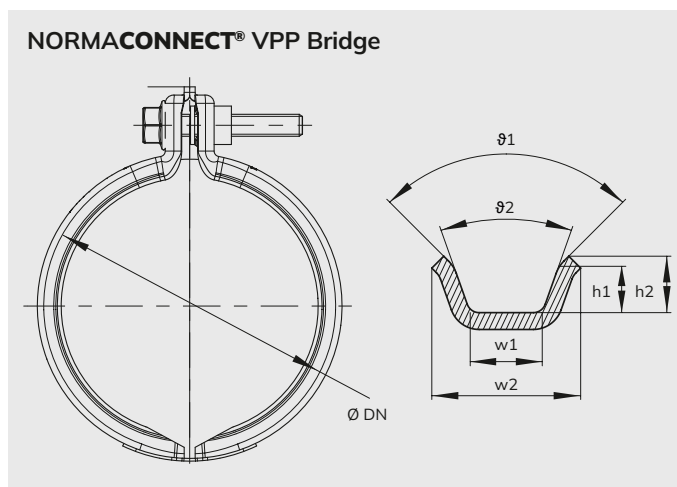

NORMACONNECT® VPP Bridge

Progettato per sopportare temperature estreme fino a 1.050 °C

- ✓ Funziona a temperature più elevate rispetto alle fascette a profilo convenzionale
- ✓ Installazione rapida e semplice grazie al ponte a molla
- ✓ Forza di serraggio maggiore delle fascette convenzionali
- ✓ Spazio di installazione richiesto minimo

 Sistema d'aspirazione aria e alimentazione

 Sistemi di scarico

 Sistemi di raffreddamento

 Linee carburante e olio

 Installazione turbocompressori

 Sistemi di fissaggio e bloccaggio

Applicazioni

NORMACONNECT® VPP Bridge si utilizza in diversi segmenti dei sistemi di scarico, nonché in installazioni su turbocompressori. È progettato per installazioni rapide e semplici e forze di serraggio elevate.

Materiali

Tipologia Materiali	W5
Profilo	1.4571/SUS 316Ti
Bullone	A2-70
Dado	A2
Ponte a molla	1.4310/SUS 301 o 1.4828/SUS 309

Numero articolo	Descrizione	Ø DN (mm)	Quantità confezione (pz)	Dimensioni profilo					
				w1 (mm)	w2 (mm)	h1 (mm)	h2 (mm)	Ø1	Ø2
0168 0000 079	VPP Bridge 079	79	25	8,55	17,15	5,5	6,7	39°	90°
0168 0000 083	VPP Bridge 083	83	25	8,55	17,15	5,5	6,7	39°	90°
0168 1000 086	VPP Bridge 086	86	25	8,55	17,15	5,5	6,7	39°	90°
0168 0000 094	VPP Bridge 094	94	25	8,55	17,15	5,5	6,7	39°	90°
0168 0000 096	VPP Bridge 096	96	25	8,55	17,15	5,5	6,7	39°	90°
0168 0000 098	VPP Bridge 098	98	25	8,55	17,15	-	6,0	40°	-
0168 1000 101	VPP Bridge 101	101	25	8,55	17,15	5,8	7,2	39°	90°
0168 0000 107	VPP Bridge 107	107	25	8,55	17,15	5,5	6,7	39°	90°
0168 1000 113	VPP Bridge 113	113	25	8,55	17,15	5,5	6,7	39°	90°
0168 1000 120	VPP Bridge 120	120	25	8,55	17,15	5,5	6,7	39°	90°
0168 1000 138	VPP Bridge 138	138	25	8,55	17,15	5,3	6,7	39°	90°