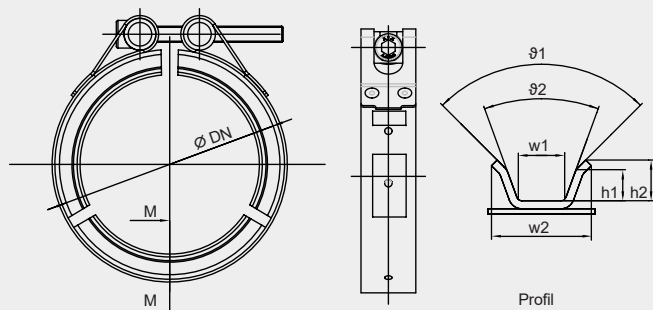

NORMACONNECT® V QRC

Anwendungen

Die V QRC-Schellen werden in verschiedenen Abschnitten von Turbo-lader- sowie Abgassystemen eingesetzt und bieten eine ausgezeichnete Korrosionsbeständigkeit.

Material

Gruppe:	W3	W4	W5
Band und Profil:	1.4510	1.4301	1.4571
Schraube:	A2-70/A4-80		
Bolzen:	1.4305		

Artikelnummer	Bezeichnung	$\varnothing DN$ (mm)	Verpackungs-menge (Stk.)	Profilabmessungen					
				w1 (mm)	w2 (mm)	h1 (mm)	h2 (mm)	$\varnothing 1$	$\varnothing 2$
NORMACONNECT® V QRC									
06330580077	V-QRC 077 096	77	100	6,6	-	4,7	-	40°	-
06330578077	V-QRC 077 869	77	100	8,2	17,0	4,0	-	40°	-
06330579080	V-QRC 080 897	80	50	4,5	13,6	5,8	7,5	40°	70°
06330577080	V-QRC 080 2-0121	80	50	8,7	-	5,8	7,6	40°	90°
06332633082	V-QRC 082 0885	82	50	4,3	13,6	4	7,0	40°	-
06330576085	V-QRC 085 908	85	50	9,0	-	7,0	-	40°	-
06330575097	V-QRC 097 099	97	50	7,9	-	5,2	-	40°	-
06333633098	V-QRC 098 917	98	50	8,8	-	5,4	7,5	40°	90°
06330574103	V-QRC 103 097	103	50	6,5	-	3,6	5,05	40°	90°
06332633108	V-QRC 108 0884	108	50	13,6	-	4,0	7,0	40°	-
06334633112	V-QRC 112 015/P	112	30	6,5	-	7,8	-	40°	-
06332633115	V-QRC 115 933	115	50	7,9	-	5,4	7,8	40°	90°
06330571124	V-QRC 124 094	124	50	6,5	-	4,6	-	40°	-
06334633131	V-QRC 131 110/N4	131	50	6,5	20,0	7,2	-	40°	-
06334633135	V-QRC 135 015/P	135	50	6,5	-	7,8	-	40°	-
06331633143	V-QRC 143 101.D4	143	30	7,9	-	5,8	7,5	40°	90°
06334633145	V-QRC 145 015/P	145	50	6,5	-	7,8	-	40°	-
06334633146	V-QRC 155 110/N4	146	25	6,5	20,0	7,2	-	40°	-
06330572152	V-QRC 152 009	152	35	9,2	-	6,8	-	40°	-
06331633152	V-QRC 152 124/B5	152	30	7,9	-	5,8	7,0	40°	90°
06334633155	V-QRC 155 015/P	155	25	6,5	-	7,8	-	40°	-
06332633179	V-QRC 179 101 D4	179	50	7,9	-	5,3	7,5	40°	90°
06331633185	V-QRC 185 124/B5	185	30	7,9	-	5,8	7,5	40°	90°
06324632317	V-QRC 317	317	30	7,9	-	5,8	7,5	40°	90°
NORMACONNECT® V STC (mit Vollbolzenverschluss)									
06322632219	V-STC 219 101	219	30	7,9	-	5,8	7,5	40°	90°
06324632404	V-STC 404 P 015	404	40	6,5	-	7,8	-	40°	-

Haben Sie weitere Fragen oder benötigen Sie eine persönliche Beratung?
Unser Automotive Aftermarket Team freut sich auf den Kontakt mit Ihnen! Hotline +49 6181 403 264
Oder besuchen Sie unsere Website, um mehr über unsere Produkte zu erfahren: norma-aftermarket.de