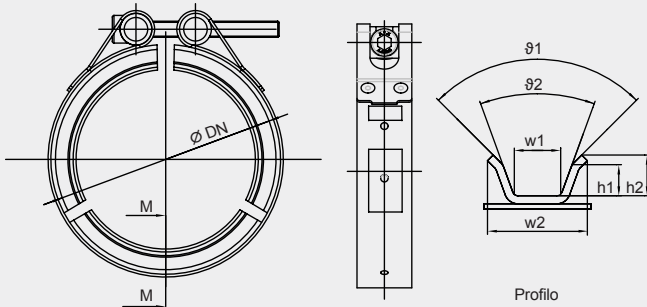

NORMACONNECT® V QRC

Applicazioni

Le fascette V QRC si utilizzano in diversi segmenti dei sistemi di scarico, nonché in installazioni su turbocompressori, e offrono eccellenti proprietà anti-corrosione.

Materiale

Tipologia materiali:	W3	W4	W5
Banda e profilo:	1,4510	1,4301	1,4571
Bullone:	A2-70/A4-80		
Nottolini:	1,4305		

Codice articolo	Descrizione	Ø DN (mm)	Quantità dell'imballo (pezzi)	Dimensioni profilo					
				w1 (mm)	w2 (mm)	h1 (mm)	h2 (mm)	ϑ1	ϑ2
NORMACONNECT® V QRC									
06330580077	V-QRC 077 096	77	100	6,6	-	4,7	-	40°	-
06330578077	V-QRC 077 869	77	100	8,2	17,0	4,0	-	40°	-
06330579080	V-QRC 080 897	80	50	4,5	13,6	5,8	7,5	40°	70°
06330577080	V-QRC 080 2-0121	80	50	8,7	-	5,8	7,6	40°	90°
06332633082	V-QRC 082 0885	82	50	4,3	13,6	4	7,0	40°	-
06330576085	V-QRC 085 908	85	50	9,0	-	7,0	-	40°	-
06330575097	V-QRC 097 099	97	50	7,9	-	5,2	-	40°	-
06333633098	V-QRC 098 917	98	50	8,8	-	5,4	7,5	40°	90°
06330574103	V-QRC 103 097	103	50	6,5	-	3,6	5,05	40°	90°
06332633108	V-QRC 108 0884	108	50	13,6	-	4,0	7,0	40°	-
06334633112	V-QRC 112 015/P	112	30	6,5	-	7,8	-	40°	-
06332633115	V-QRC 115 933	115	50	7,9	-	5,4	7,8	40°	90°
06330571124	V-QRC 124 094	124	50	6,5	-	4,6	-	40°	-
06334633131	V-QRC 131 110/N4	131	50	6,5	20,0	7,2	-	40°	-
06334633135	V-QRC 135 015/P	135	50	6,5	-	7,8	-	40°	-
06331633143	V-QRC 143 101.D4	143	30	7,9	-	5,8	7,5	40°	90°
06334633145	V-QRC 145 015/P	145	50	6,5	-	7,8	-	40°	-
06334633146	V-QRC 155 110/N4	146	25	6,5	20,0	7,2	-	40°	-
06330572152	V-QRC 152 009	152	35	9,2	-	6,8	-	40°	-
06331633152	V-QRC 152 124/B5	152	30	7,9	-	5,8	7,0	40°	90°
06334633155	V-QRC 155 015/P	155	25	6,5	-	7,8	-	40°	-
06332633179	V-QRC 179 101 D4	179	50	7,9	-	5,3	7,5	40°	90°
06331633185	V-QRC 185 124/B5	185	30	7,9	-	5,8	7,5	40°	90°
06324632317	V-QRC 317	317	30	7,9	-	5,8	7,5	40°	90°
NORMACONNECT® V STC (con sistema di chiusura classico, non QRC, e nottolini pieni)									
06322632219	V-STC 219 101	219	30	7,9	-	5,8	7,5	40°	90°
06324632404	V-STC 404 P 015	404	40	6,5	-	7,8	-	40°	-

Vuoi porre delle domande o richiedere una consulenza personalizzata?
Contatta il nostro Automotive Aftermarket Team! Hotline +44 1635 574 005
Per maggiori informazioni sui prodotti Automotive Aftermarket, visita il nostro sito web norma-aftermarket.com